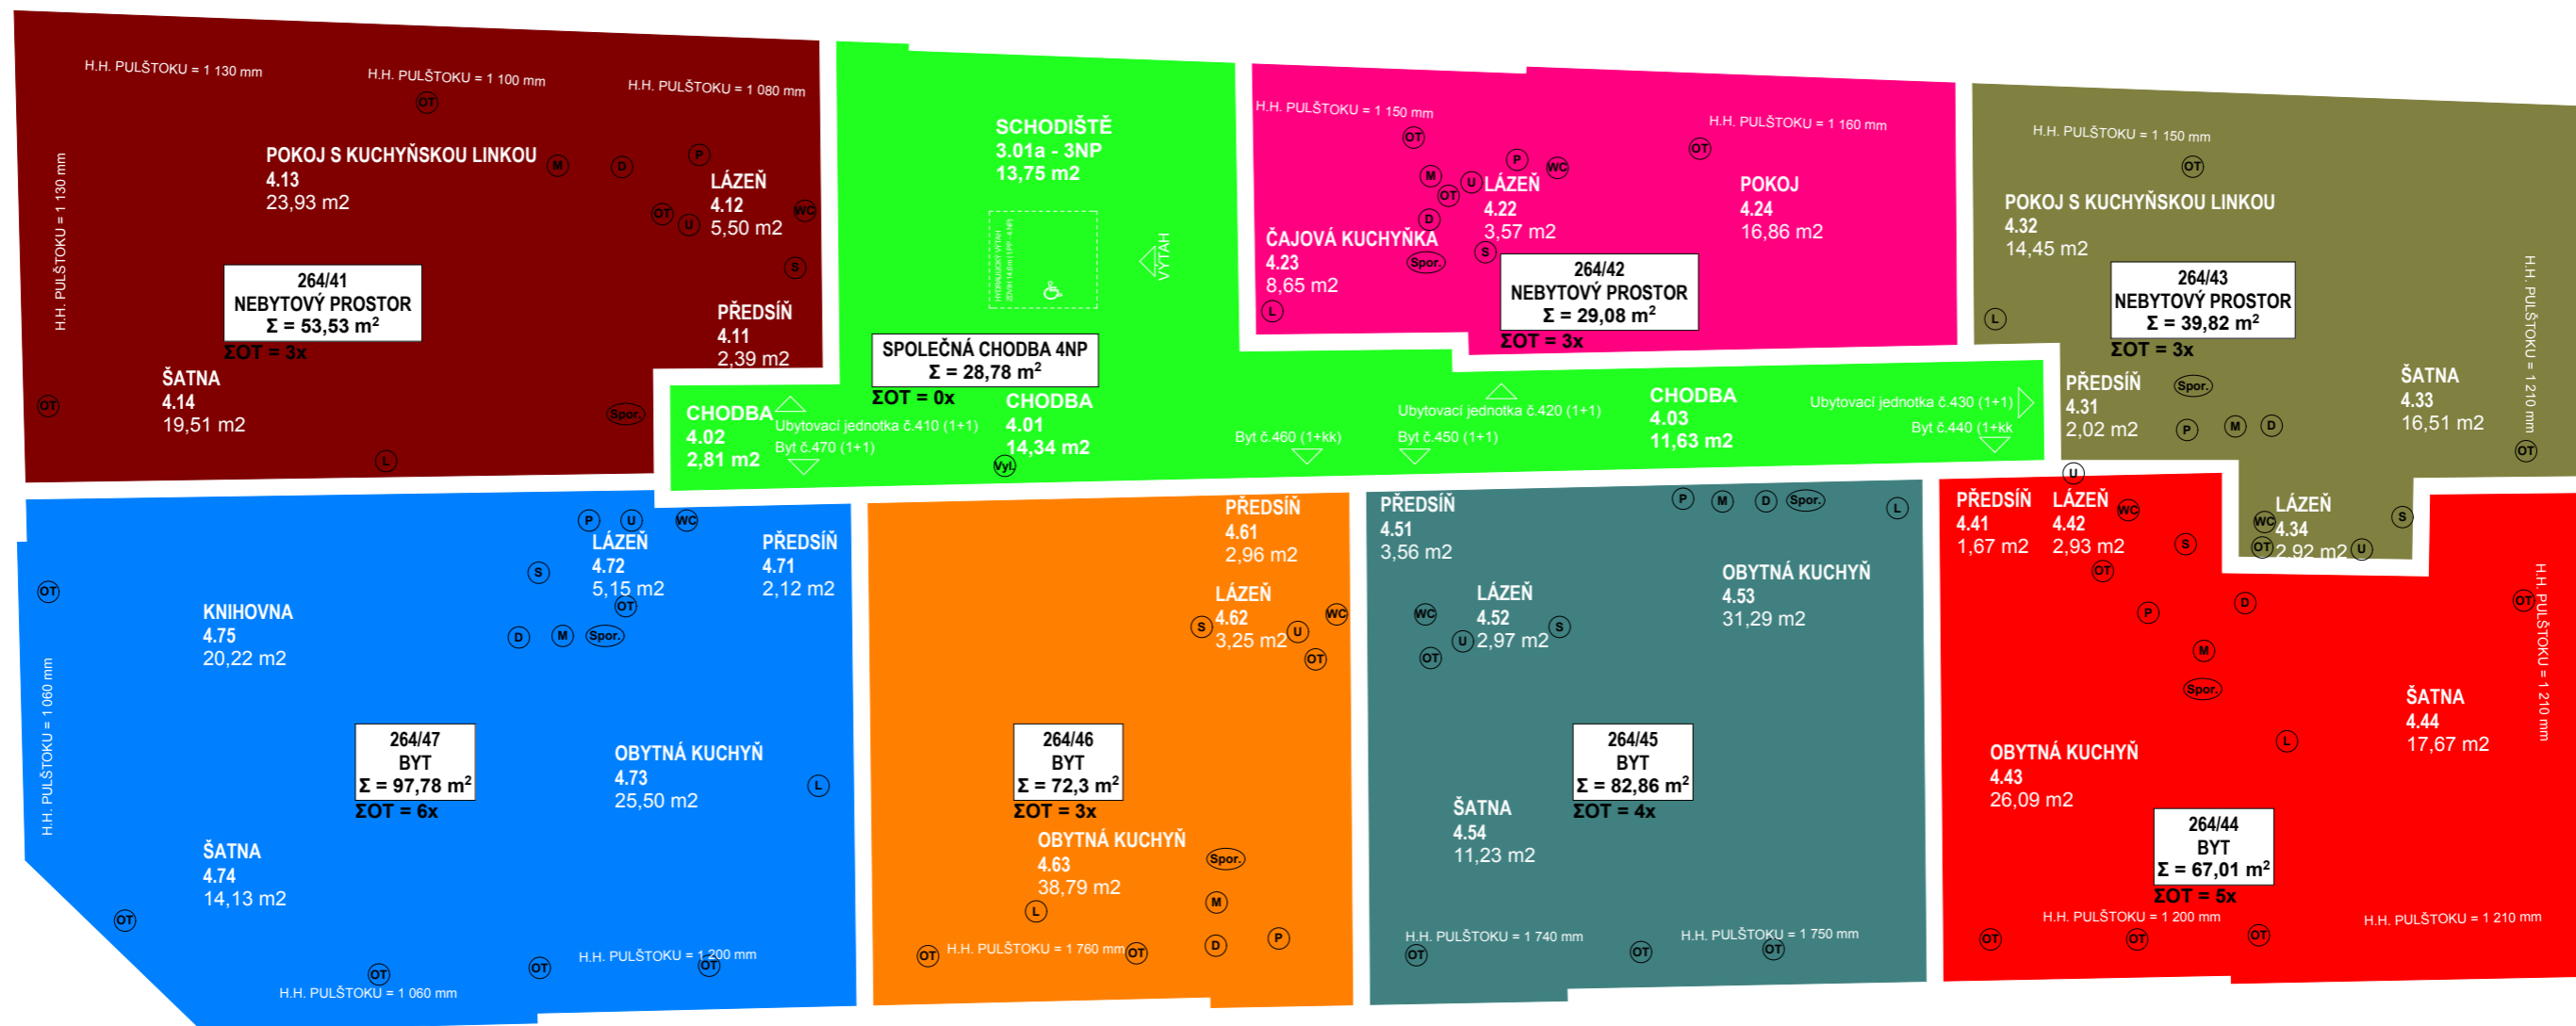

## LEGENDA - zařizovacích předmětů a vybavení bytu

- D - dřez
- L - lednice
- M - myčka
- P - pračka
- S - sprcha
- Spor. - sporák
- U - umyvadlo
- V - vana
- Vyl. - výlevka
- WC - záchodová mísa
- OT - otopné těleso

- LEGENDA**
- SPOLEČNÉ PROSTORY DOMU**
  - NEBYTOVÉ PROSTORY DOMU (komerční využití)**
  - BYTOVÉ PROSTORY DOMU (bytové a ubytovací jednotky)**
  - ♿ **PROSTORY PŘÍSTUPNÉ PRO OSOBY S OMEZENOU SCHOPNOSTÍ POHYBU A ORIENTACE**