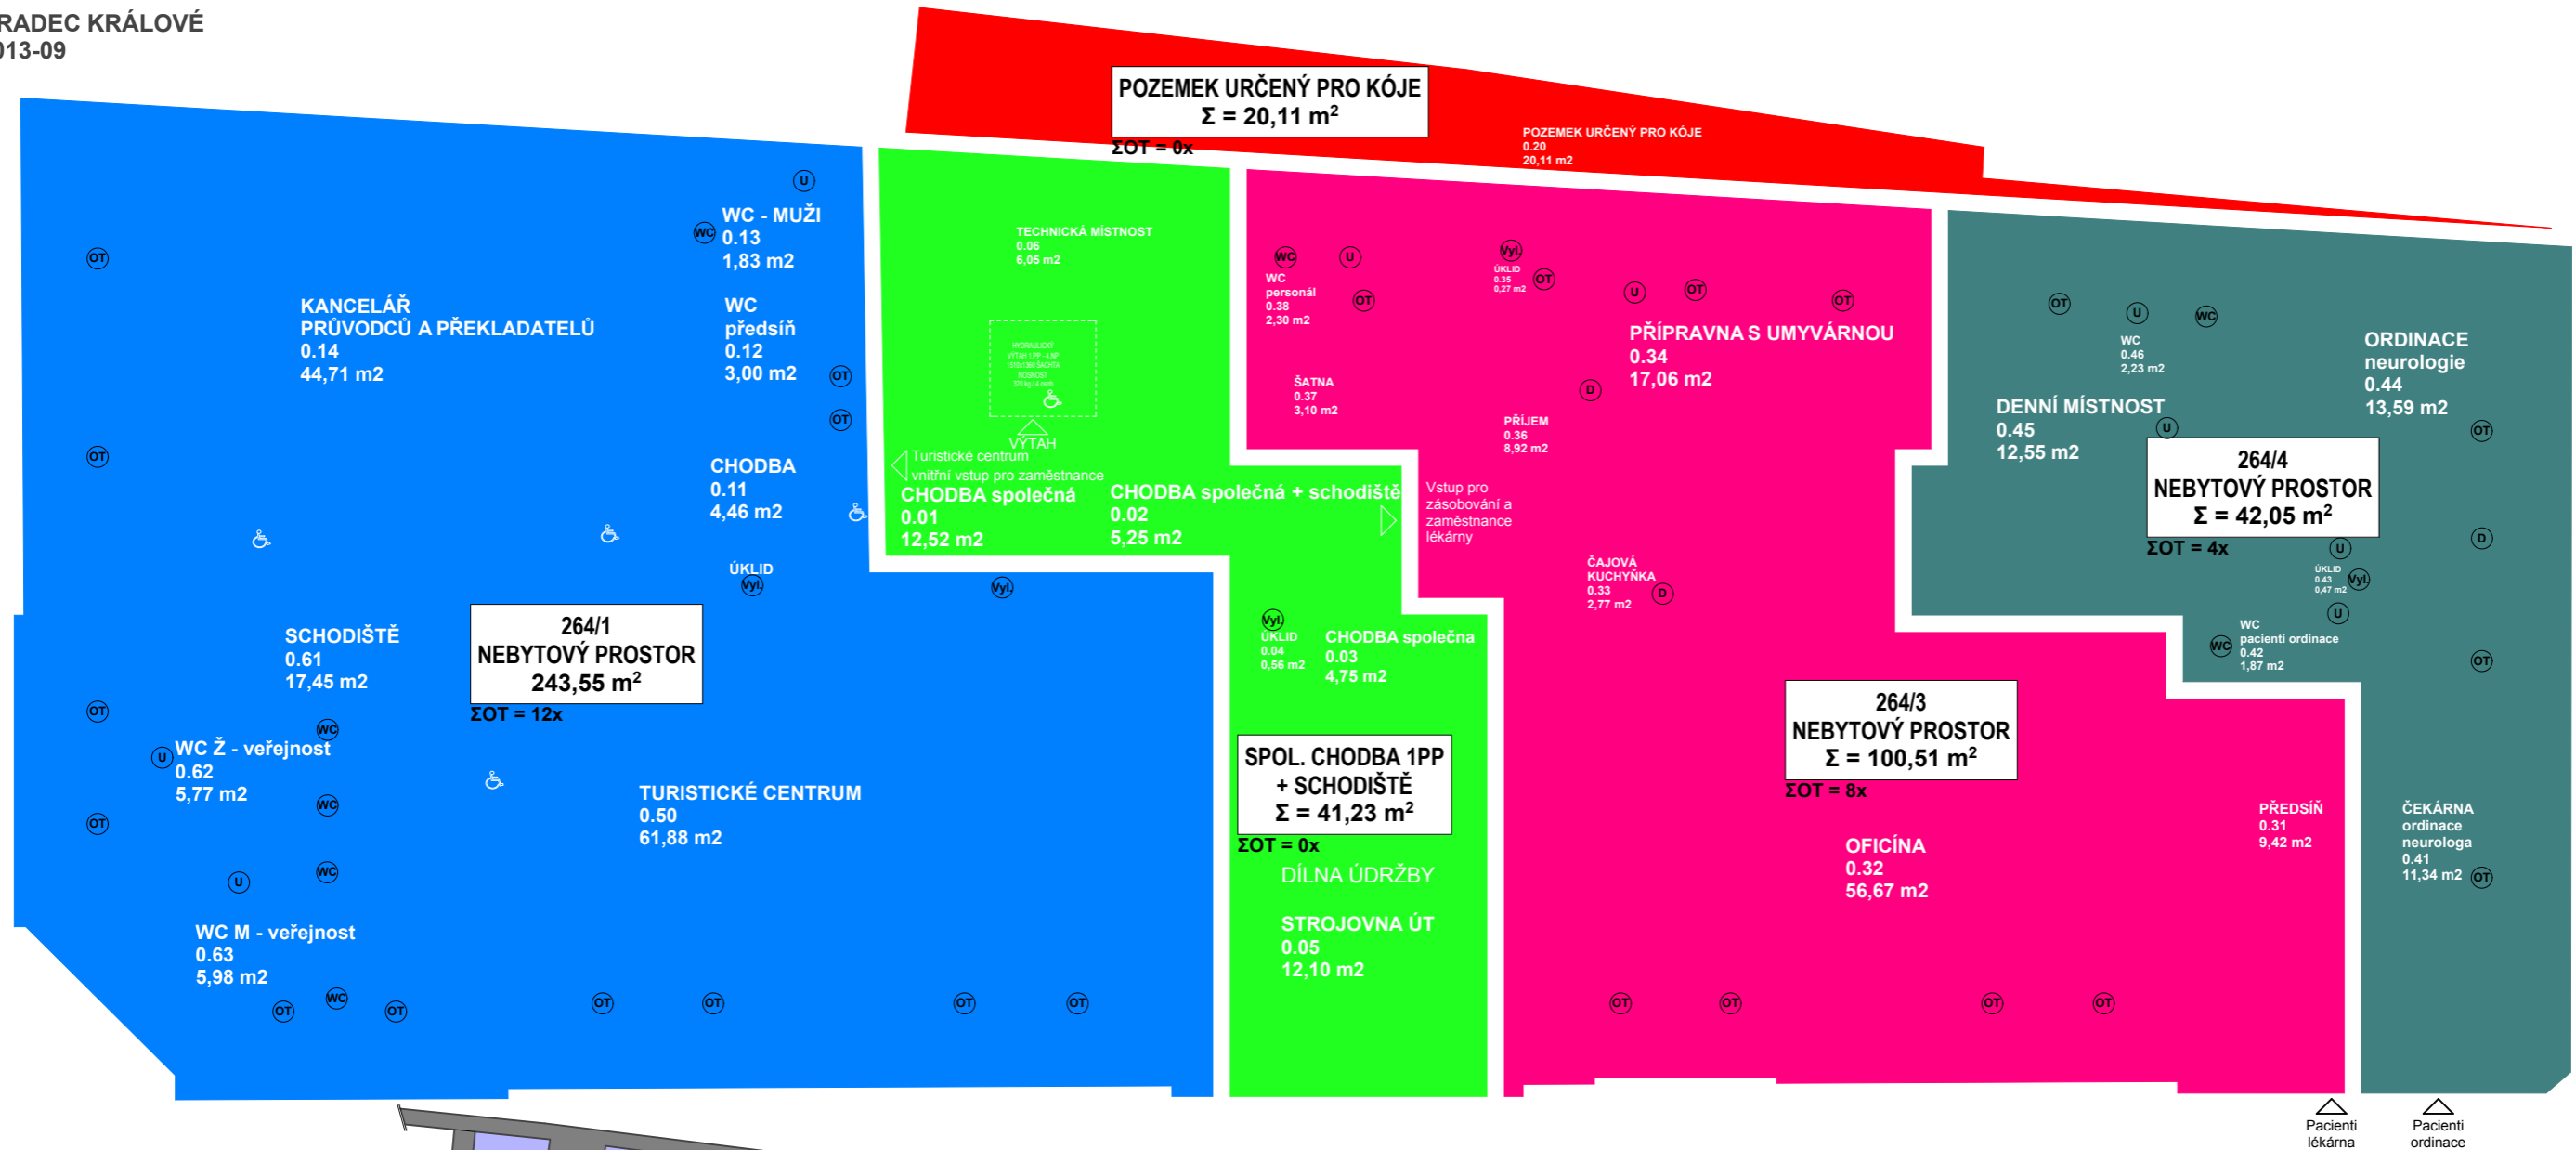

KOMENIUM - PROHLÁŠENÍ VLASTNÍKA

HRADEC KRÁLOVÉ
2013-09

1PP - Turistické centrum + lékárna + ordinace

1:100

LEGENDA

- **SPOLEČNÉ PROSTORY DOMU**
- **NEBYTOVÉ PROSTORY DOMU (komerční využití)**
- **BYTOVÉ PROSTORY DOMU (bytové a ubytovací jednotky)**
- **PROSTORY PŘÍSTUPNÉ PRO OSOBY S OMEZENOU SCHOPNOSTÍ POHYBU A ORIENTACE**

LEGENDA - zařizovacích předmětů a vybavení bytu

- **D** - dřez
- **L** - lednice
- **M** - myčka
- **P** - pračka
- **S** - sprcha
- **Spor.** - sporák
- **U** - umyvadlo
- **V** - vana
- **Vyl.** - výlevka
- **WC** - záchodová mísa
- **OT** - otopné těleso