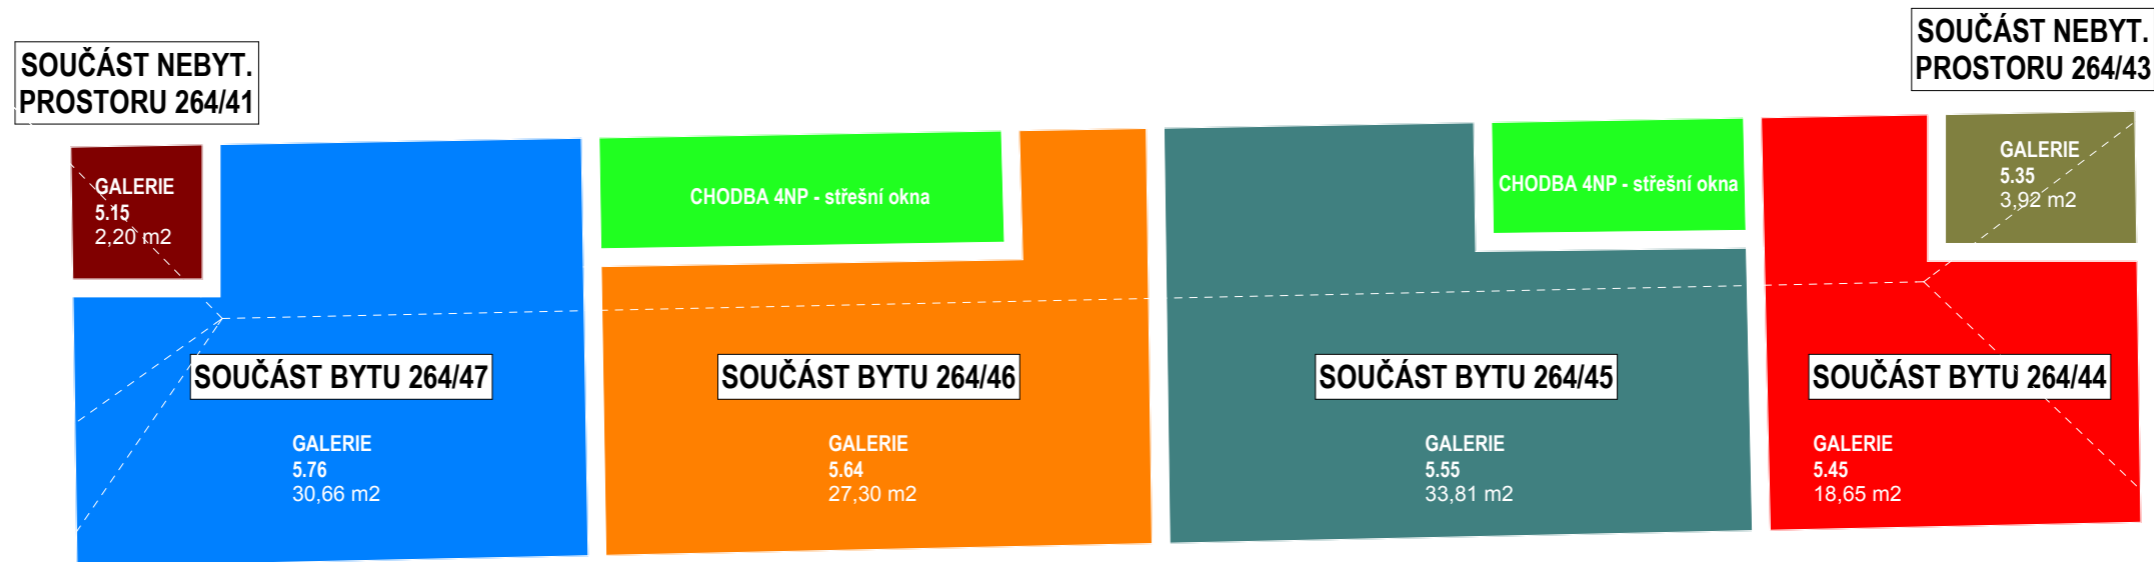

LEGENDA

- **SPOLEČNÉ PROSTORY DOMU**
- **NEBYTOVÉ PROSTORY DOMU (komerční využití)**
- **BYTOVÉ PROSTORY DOMU (bytové a ubytovací jednotky)**
- **PROSTORY PŘÍSTUPNÉ PRO OSOBY S OMEZENOU SCHOPNOSTÍ POHYBU A ORIENTACE**
- **PODLAHOVÁ PLOCHA SE SVĚTLOU VÝŠKOU MENŠÍ NEŽ 1200 mm, KTERÁ NENÍ ZAPOČÍTÁNA DO PLOCH MÍSTNOSTÍ**