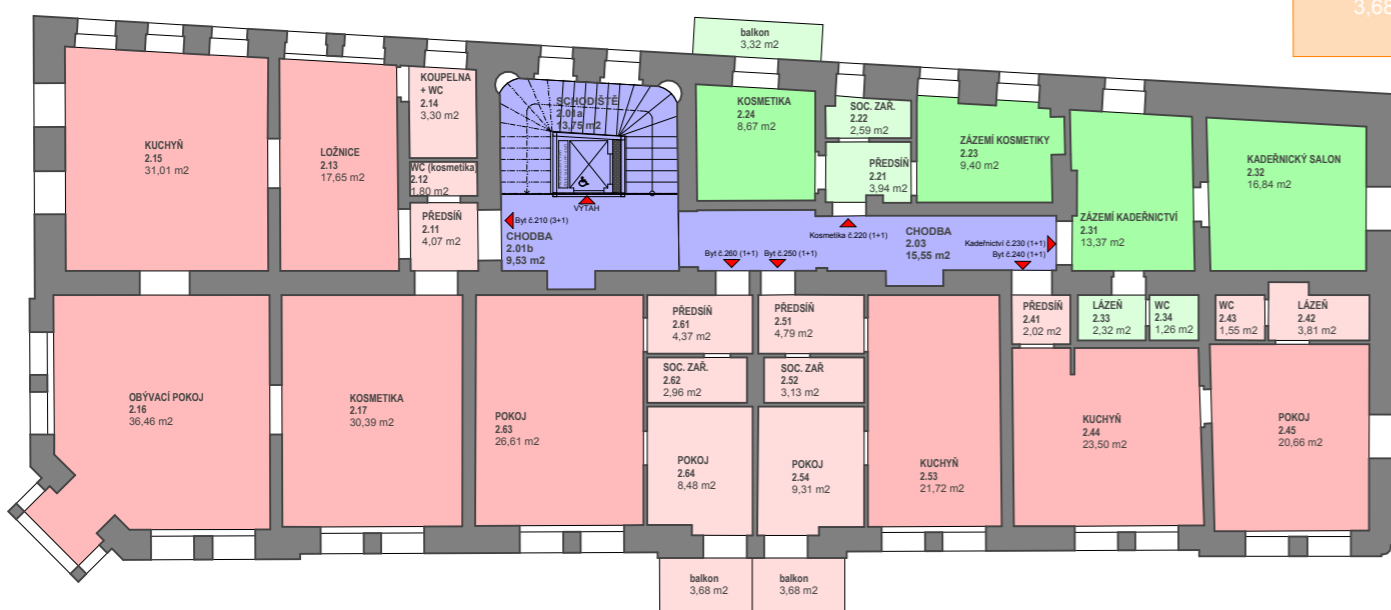

KOMENIUM - PROHLÁŠENÍ VLASTNÍKA

HRADEC KRÁLOVÉ
2013-09

2NP - Byty

1:100

LEGENDA - zařizovacích předmětů a vybavení bytu

- D - dřez
- L - lednice
- M - myčka
- P - pračka
- S - sprcha
- Spor. - sporák
- U - umyvadlo
- V - vana
- Vyl. - výlevka
- WC - záchodová mísa
- OT - otopné těleso

LEGENDA

- **SPOLEČNÉ PROSTORY DOMU**
- **NEBYTOVÉ PROSTORY DOMU (komerční využití)**
- **BYTOVÉ PROSTORY DOMU (bytové a ubytovací jednotky)**
- **PROSTORY PŘÍSTUPNÉ PRO OSOBY S OMEZENOU SCHOPNOSTÍ POHYBU A ORIENTACE**