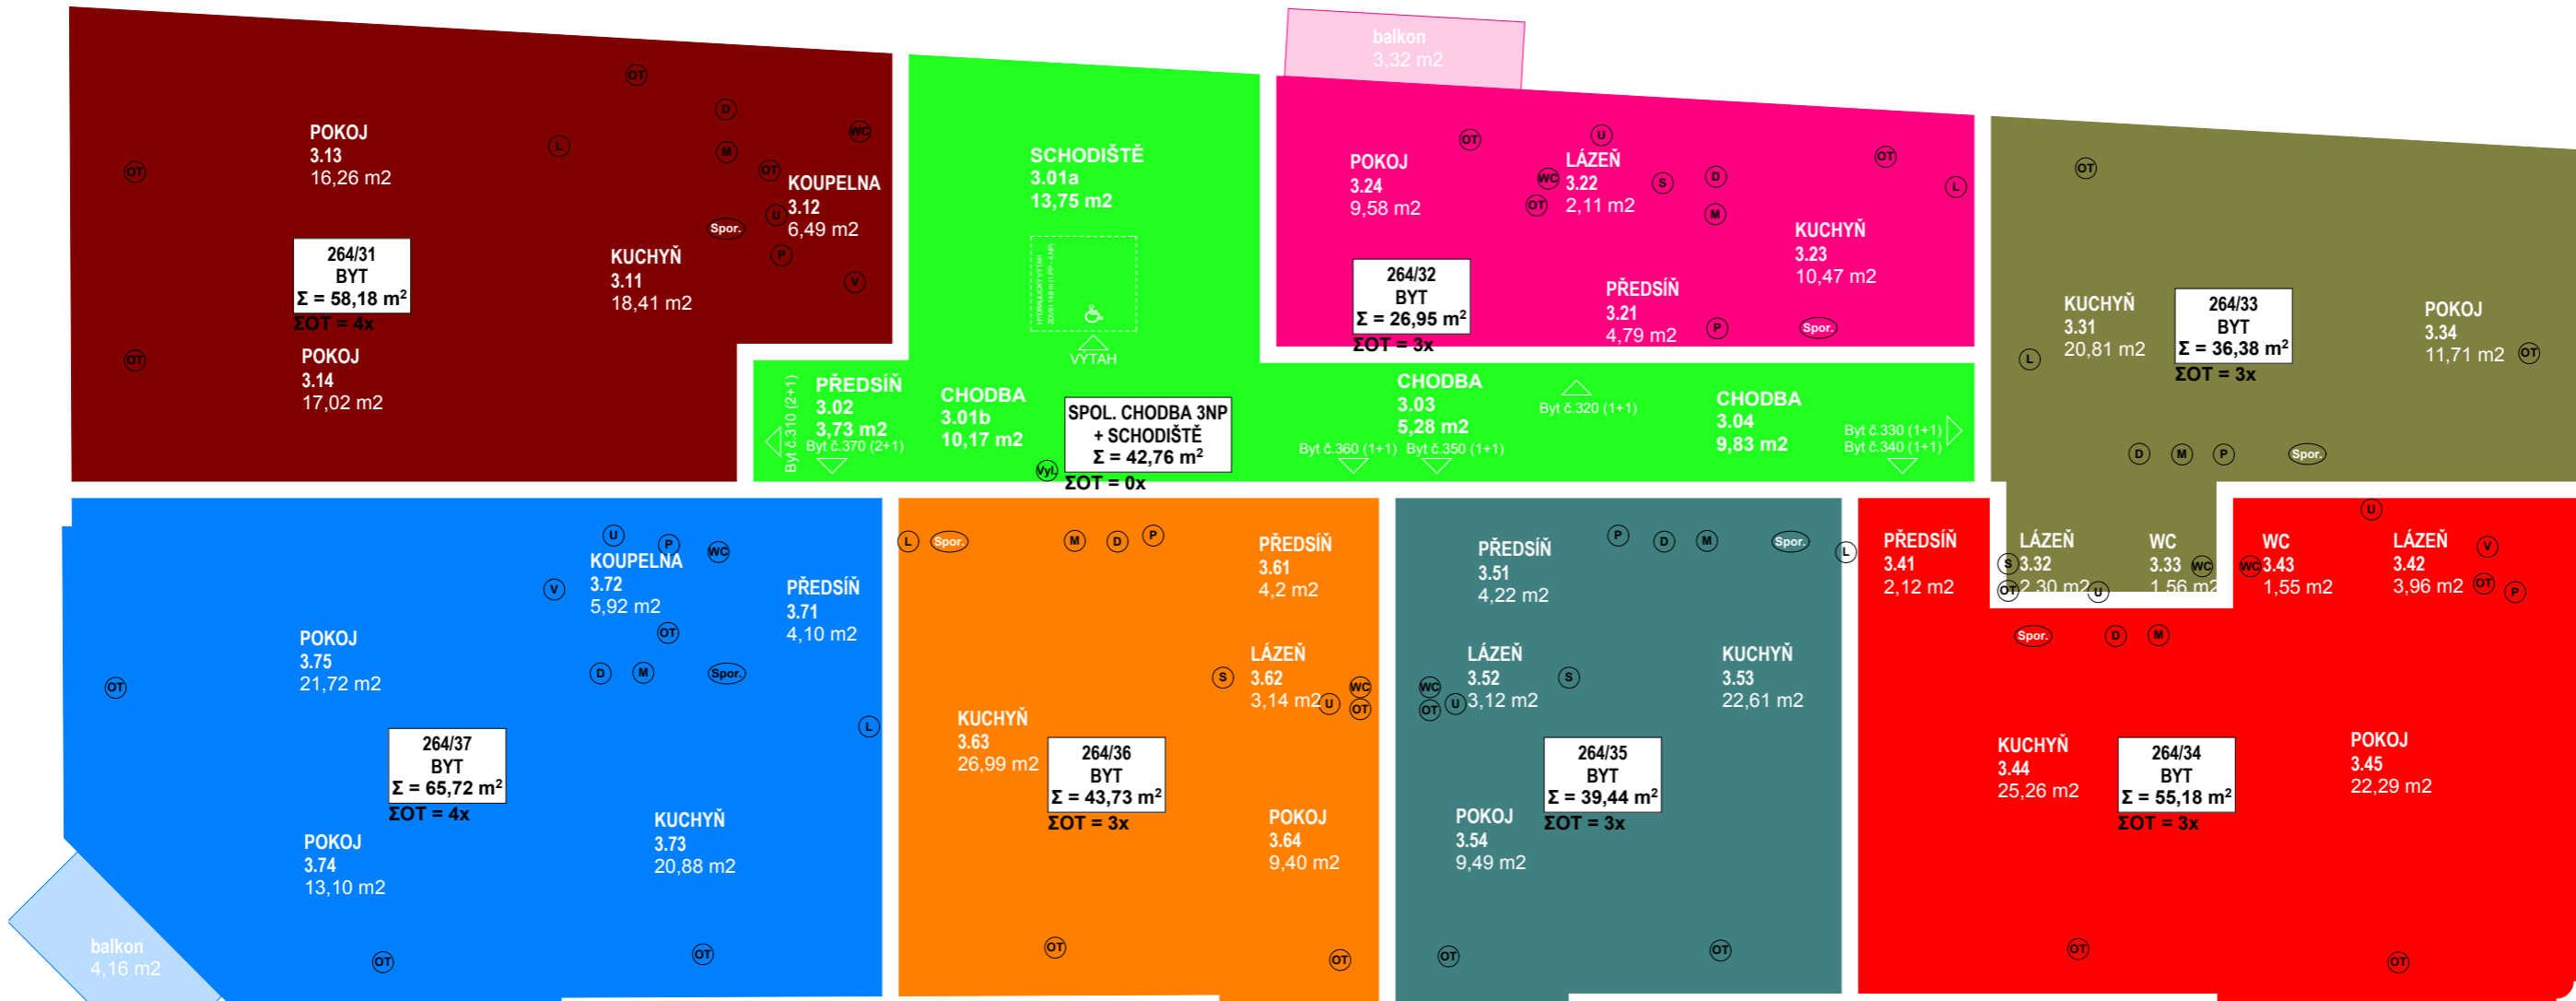

## LEGENDA - zařizovacích předmětů a vybavení bytu

- D - dřez
- L - lednice
- M - myčka
- P - pračka
- S - sprcha
- Spor. - sporák
- U - umyvadlo
- V - vana
- Vyl. - výlevka
- WC - záchodová mísa
- OT - otopné těleso

## LEGENDA

- SPOLEČNÉ PROSTORY DOMU**
- NEBYTOVÉ PROSTORY DOMU (komerční využití)**
- BYTOVÉ PROSTORY DOMU (bytové a ubytovací jednotky)**
- PROSTORY PŘÍSTUPNÉ PRO OSOBY S OMEZENOU SCHOPNOSTÍ POHYBU A ORIENTACE**