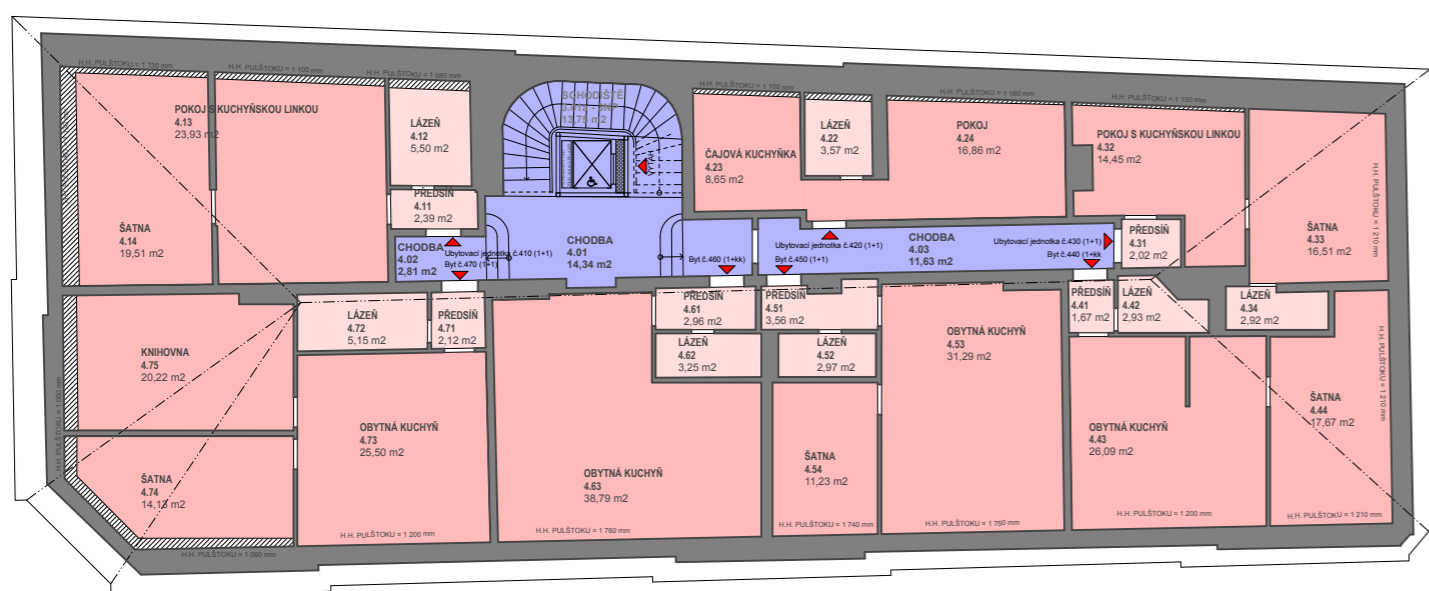

KOMENIUM - PROHLÁŠENÍ VLASTNÍKA

HRADEC KRÁLOVÉ
2013-09

4NP - Byty (podkroví)

1:100

LEGENDA - zařizovacích předmětů a vybavení bytu

- D - dřez
- L - lednice
- M - myčka
- P - pračka
- S - sprcha
- Spor. - sporák
- U - umyvadlo
- V - vana
- Vyl. - výlevka
- WC - záchodová mísa
- OT - otopné těleso

LEGENDA

- SPOLEČNÉ PROSTORY DOMU
- NEBYTOVÉ PROSTORY DOMU (komerční využití)
- BYTOVÉ PROSTORY DOMU (bytové a ubytovací jednotky)
- PROSTORY PŘÍSTUPNÉ PRO OSOBY S OMEZENOU SCHOPNOSTÍ POHYBU A ORIENTACE
- PODLAHOVÁ PLOCHA SE SVĚTLOU VÝŠKOU MENŠÍ NEŽ 1200 mm, KTERÁ NENÍ ZAPOČÍTÁNA DO PLOCH MÍSTNOSTI