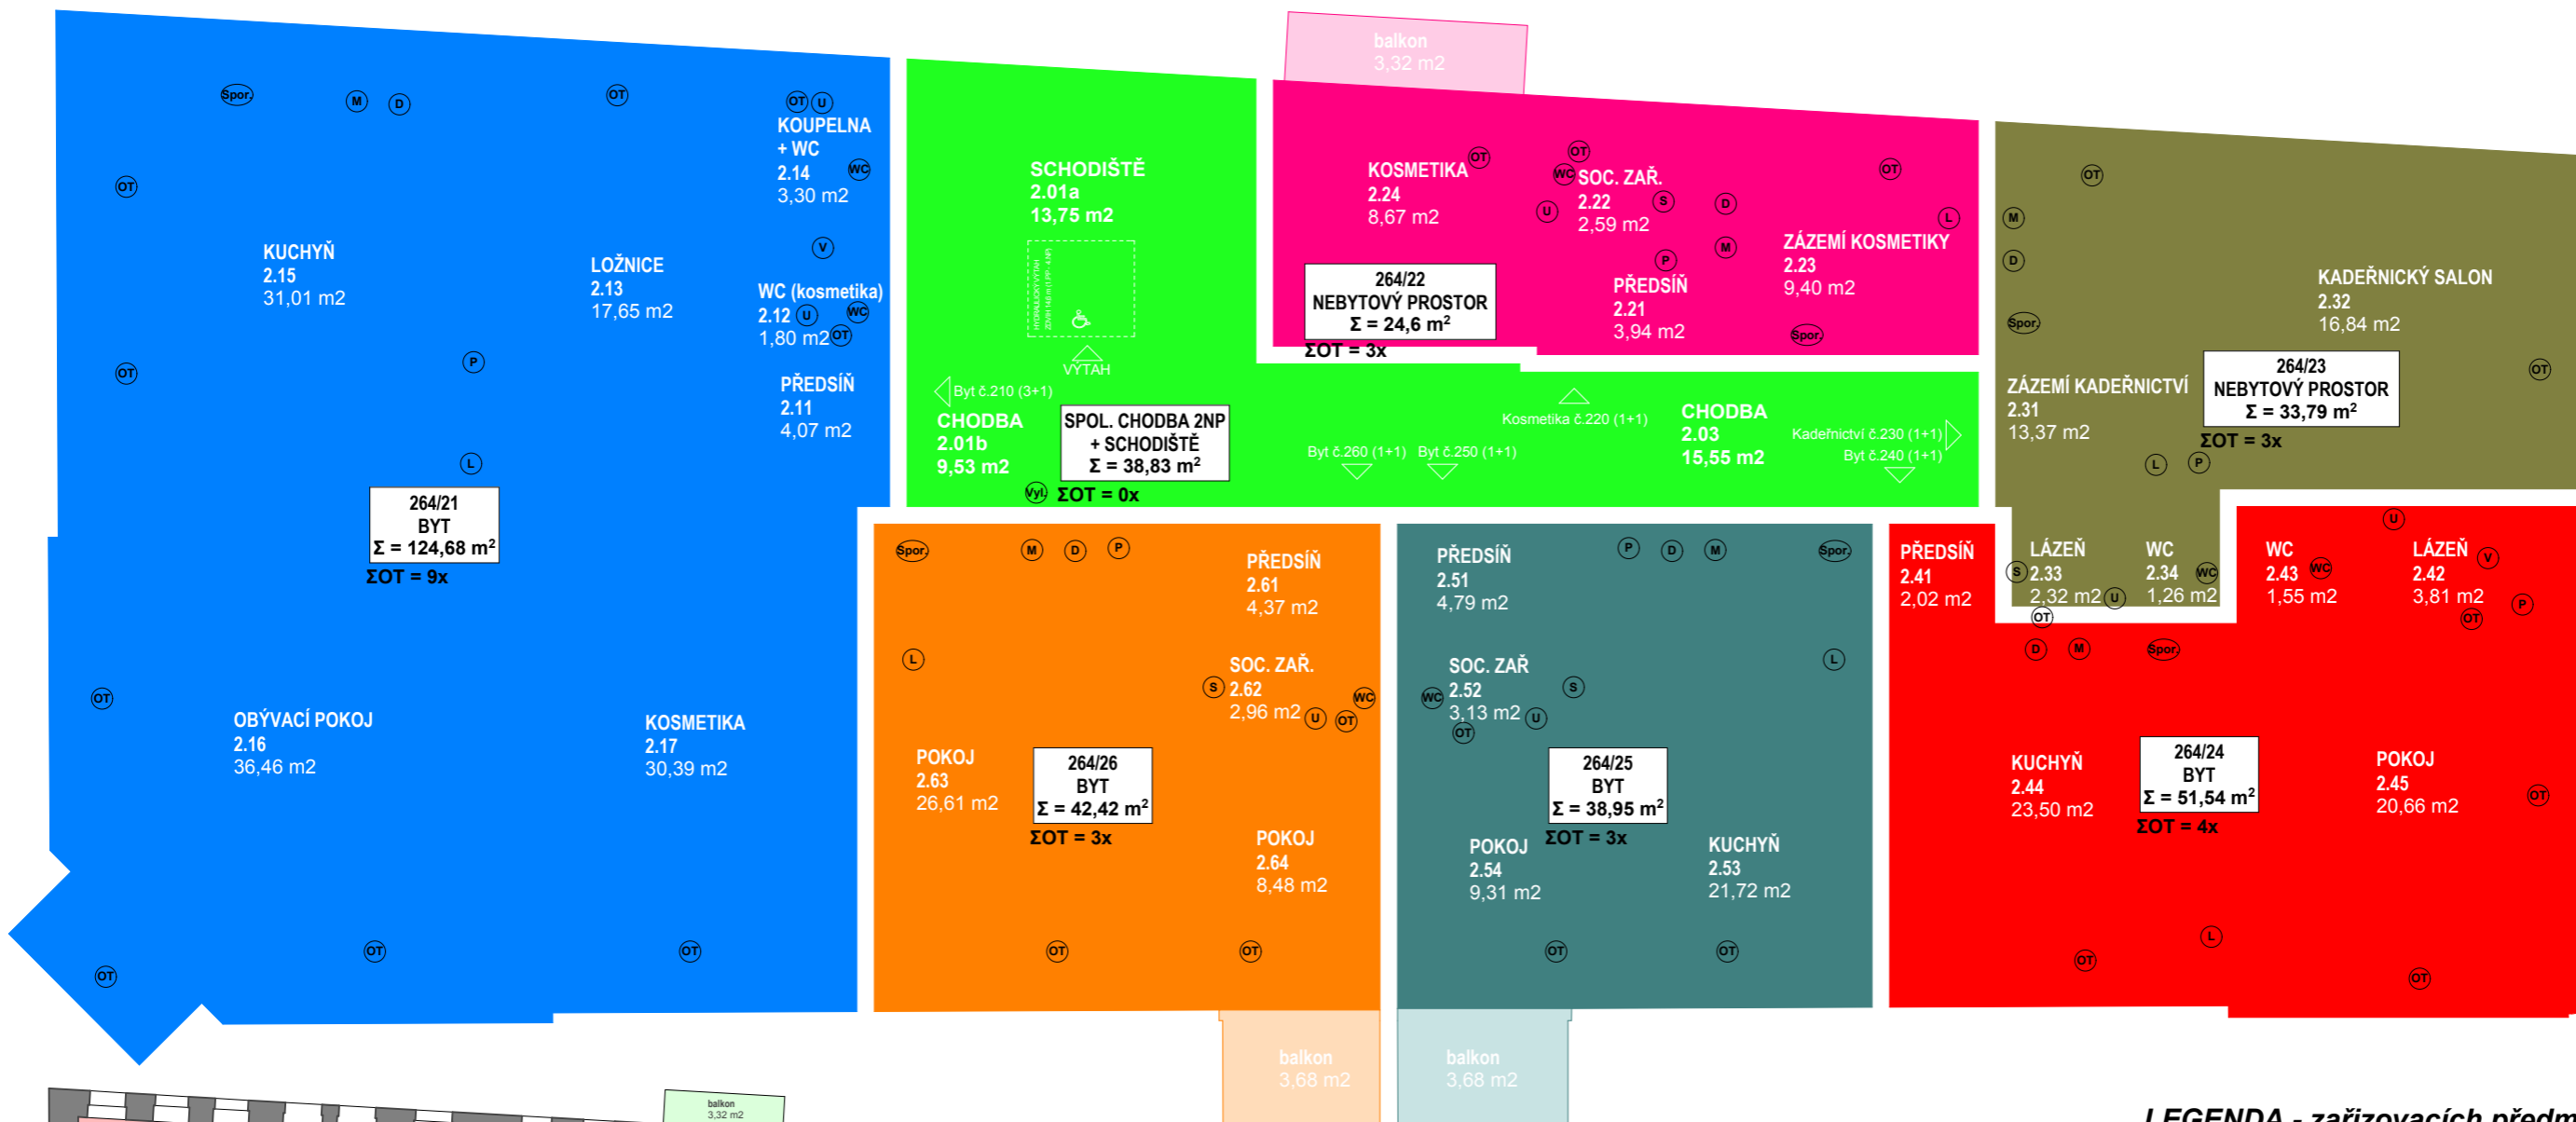

## LEGENDA - zařizovacích předmětů a vybavení bytu

- D** - dřez
- L** - lednice
- M** - myčka
- P** - pračka
- S** - sprcha
- Spor.** - sporák
- U** - umyvadlo
- V** - vana
- Vyl.** - výlevka
- WC** - záchodová mísa
- OT** - otopné těleso

## LEGENDA - zařizovacích předmětů a vybavení bytu

- D - dřez
- L - lednice
- M - myčka
- P - pračka
- S - sprcha
- Spor. - sporák
- U - umyvadlo
- V - vana
- Vyl. - výlevka
- WC - záchodová mísa
- OT - otopné těleso