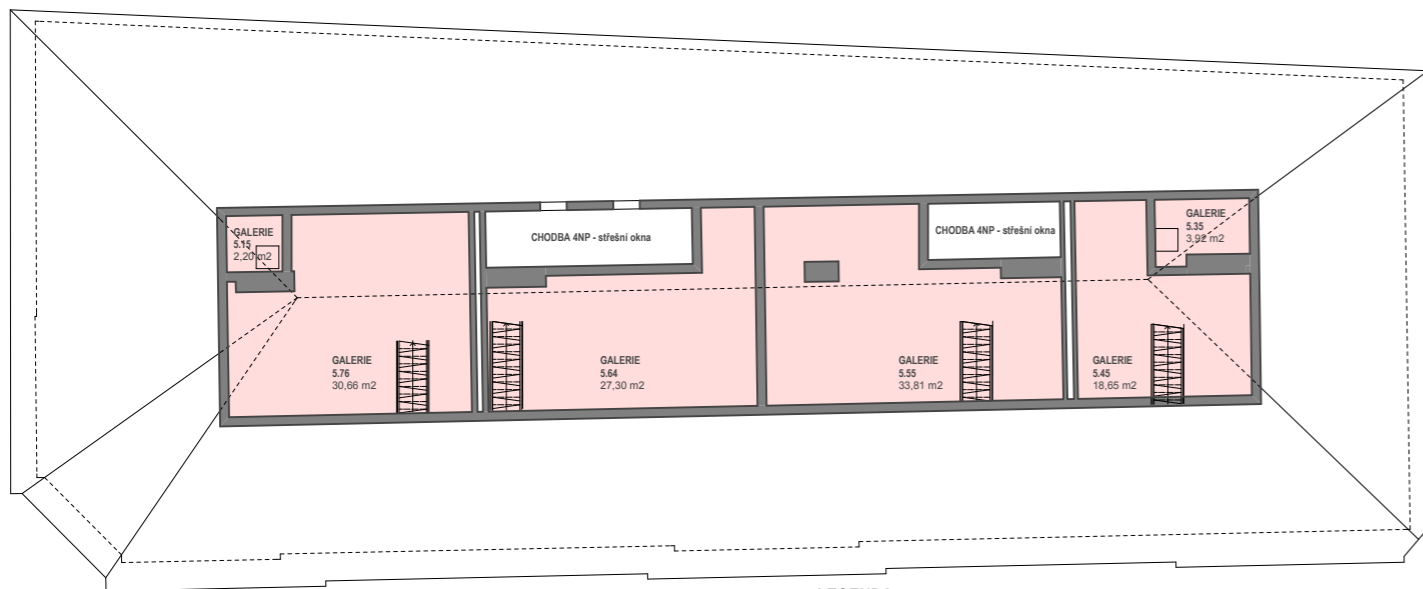

## LEGENDA

- SPOLEČNÉ PROSTORY DOMU
- NEBYTOVÉ PROSTORY DOMU (komerční využití)
- BYTOVÉ PROSTORY DOMU (bytové a ubytovací jednotky)
- PROSTORY PŘÍSTUPNÉ PRO OSOBY S OMEZENOU SCHOPNOSTÍ POHYBU A ORIENTACE
- PODLAHOVÁ PLOCHA SE SVĚTLOU VÝŠKOU MENŠÍ NEŽ 1200 mm, KTERÁ NENÍ ZAPOČÍTÁNA DO PLOCH MÍSTNOSTI