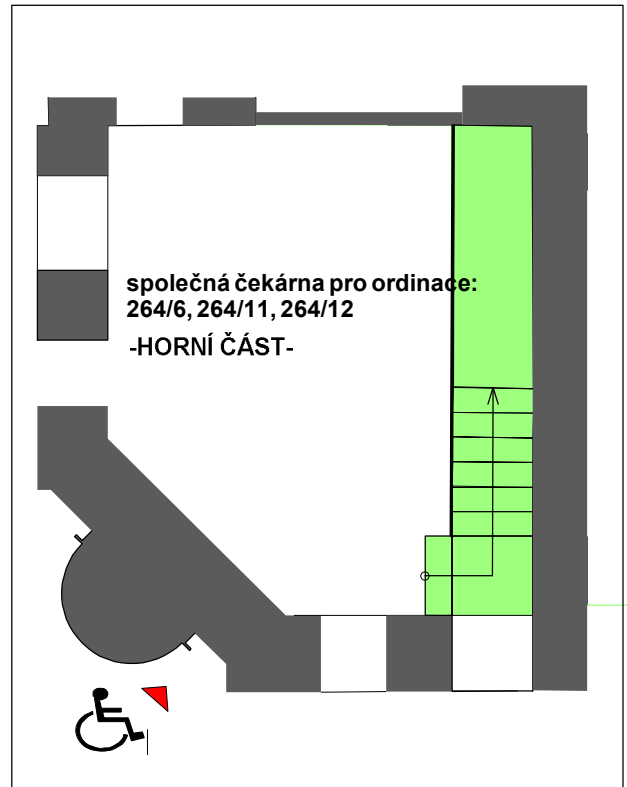

# KOMENIUM - PROHLÁŠENÍ VLASTNÍKA

HRADEC KRÁLOVÉ  
2018-07

**1PP - Ordinance+turistické centrum  
+ lékárna + ordinace+ WC imobilní  
1:100**

- LEGENDA**
- **SPOLEČNÉ PROSTORY DOMU**
  - **NEBYTOVÉ PROSTORY DOMU (komerční využití)**
  - **BYTOVÉ PROSTORY DOMU (bytové a ubytovací jednotky)**
  - PROSTORY PŘÍSTUPNÉ PRO OSOBY S OMEZENOU SCHOPNOSTÍ POHYBU A ORIENTACE**