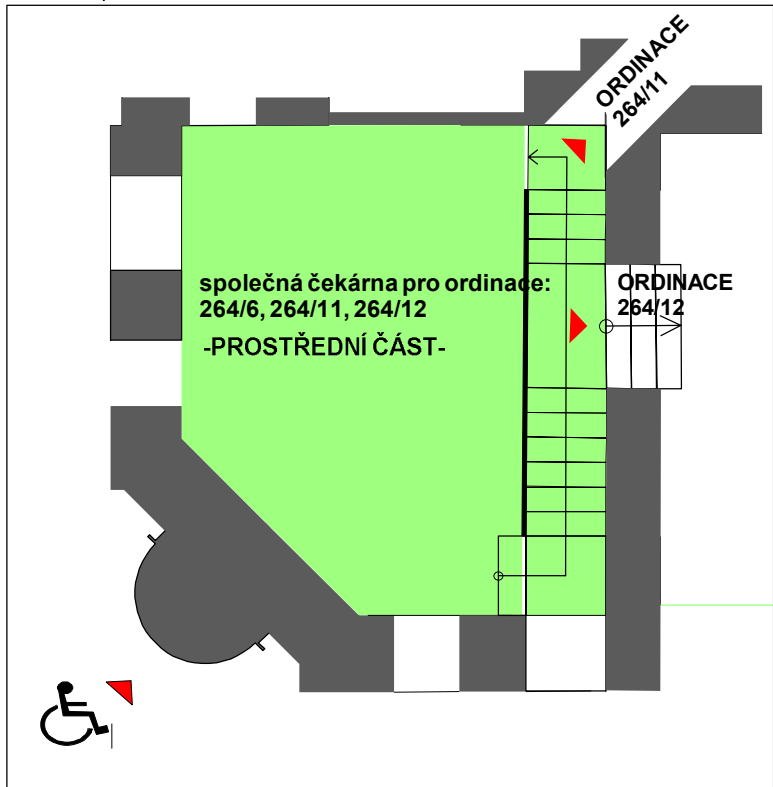

# KOMENIUM - PROHLÁŠENÍ VLASTNÍKA

HRADEC KRÁLOVÉ  
2018-07

**1PP - Ordinance+turistické centrum  
+ lékárna + ordinace+ WC imobilní  
1:100**

- LEGENDA**
- **SPOLEČNÉ PROSTORY DOMU**
  - **NEBYTOVÉ PROSTORY DOMU (komerční využití)**
  - **BYTOVÉ PROSTORY DOMU (bytové a ubytovací jednotky)**
  - PROSTORY PŘÍSTUPNÉ PRO OSOBY S OMEZENOU SCHOPNOSTÍ POHYBU A ORIENTACE**

# 00.1.