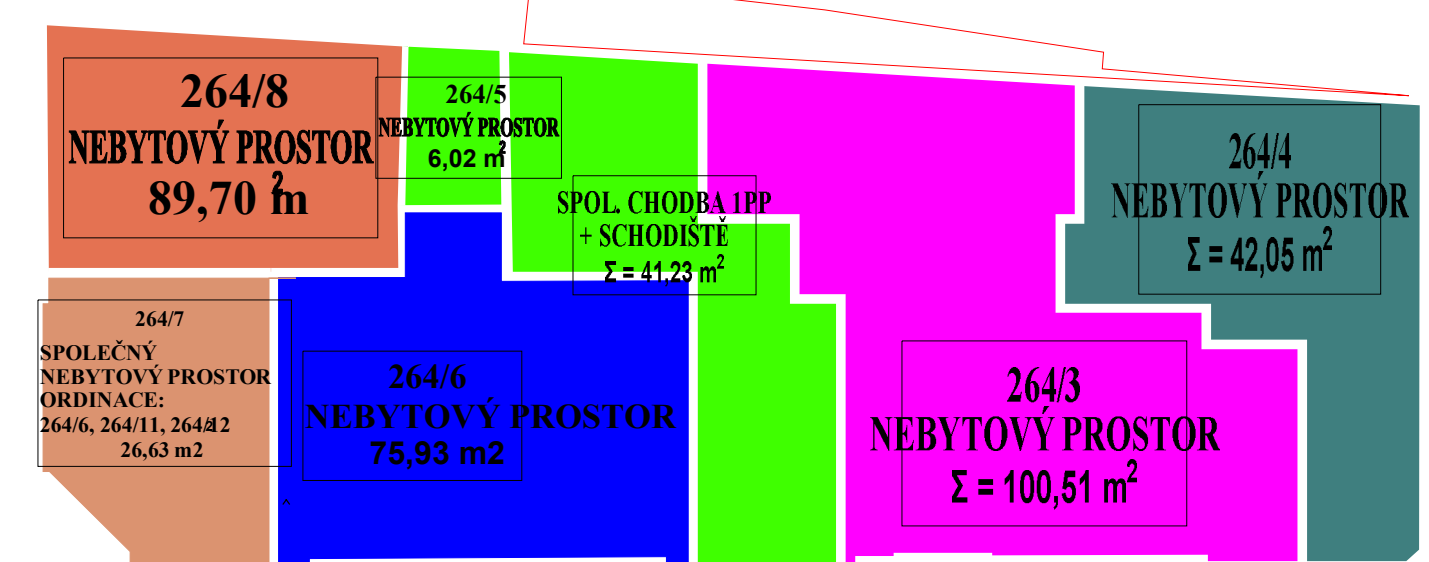

# KOMENIUM - PROHLÁŠENÍ VLASTNÍKA

HRADEC KRÁLOVÉ  
2018-07

**1PP - Ordinance+turistické centrum  
+ lékárna + ordinace+ WC imobilní  
1:100**

- LEGENDA**
- **SPOLEČNÉ PROSTORY DOMU**
  - **NEBYTOVÉ PROSTORY DOMU (komerční využití)**
  - **BYTOVÉ PROSTORY DOMU (bytové a ubytovací jednotky)**
  - PROSTORY PŘÍSTUPNÉ PRO OSOBY S OMEZENOU SCHOPNOSTÍ POHYBU A ORIENTACE**

# 00.1.