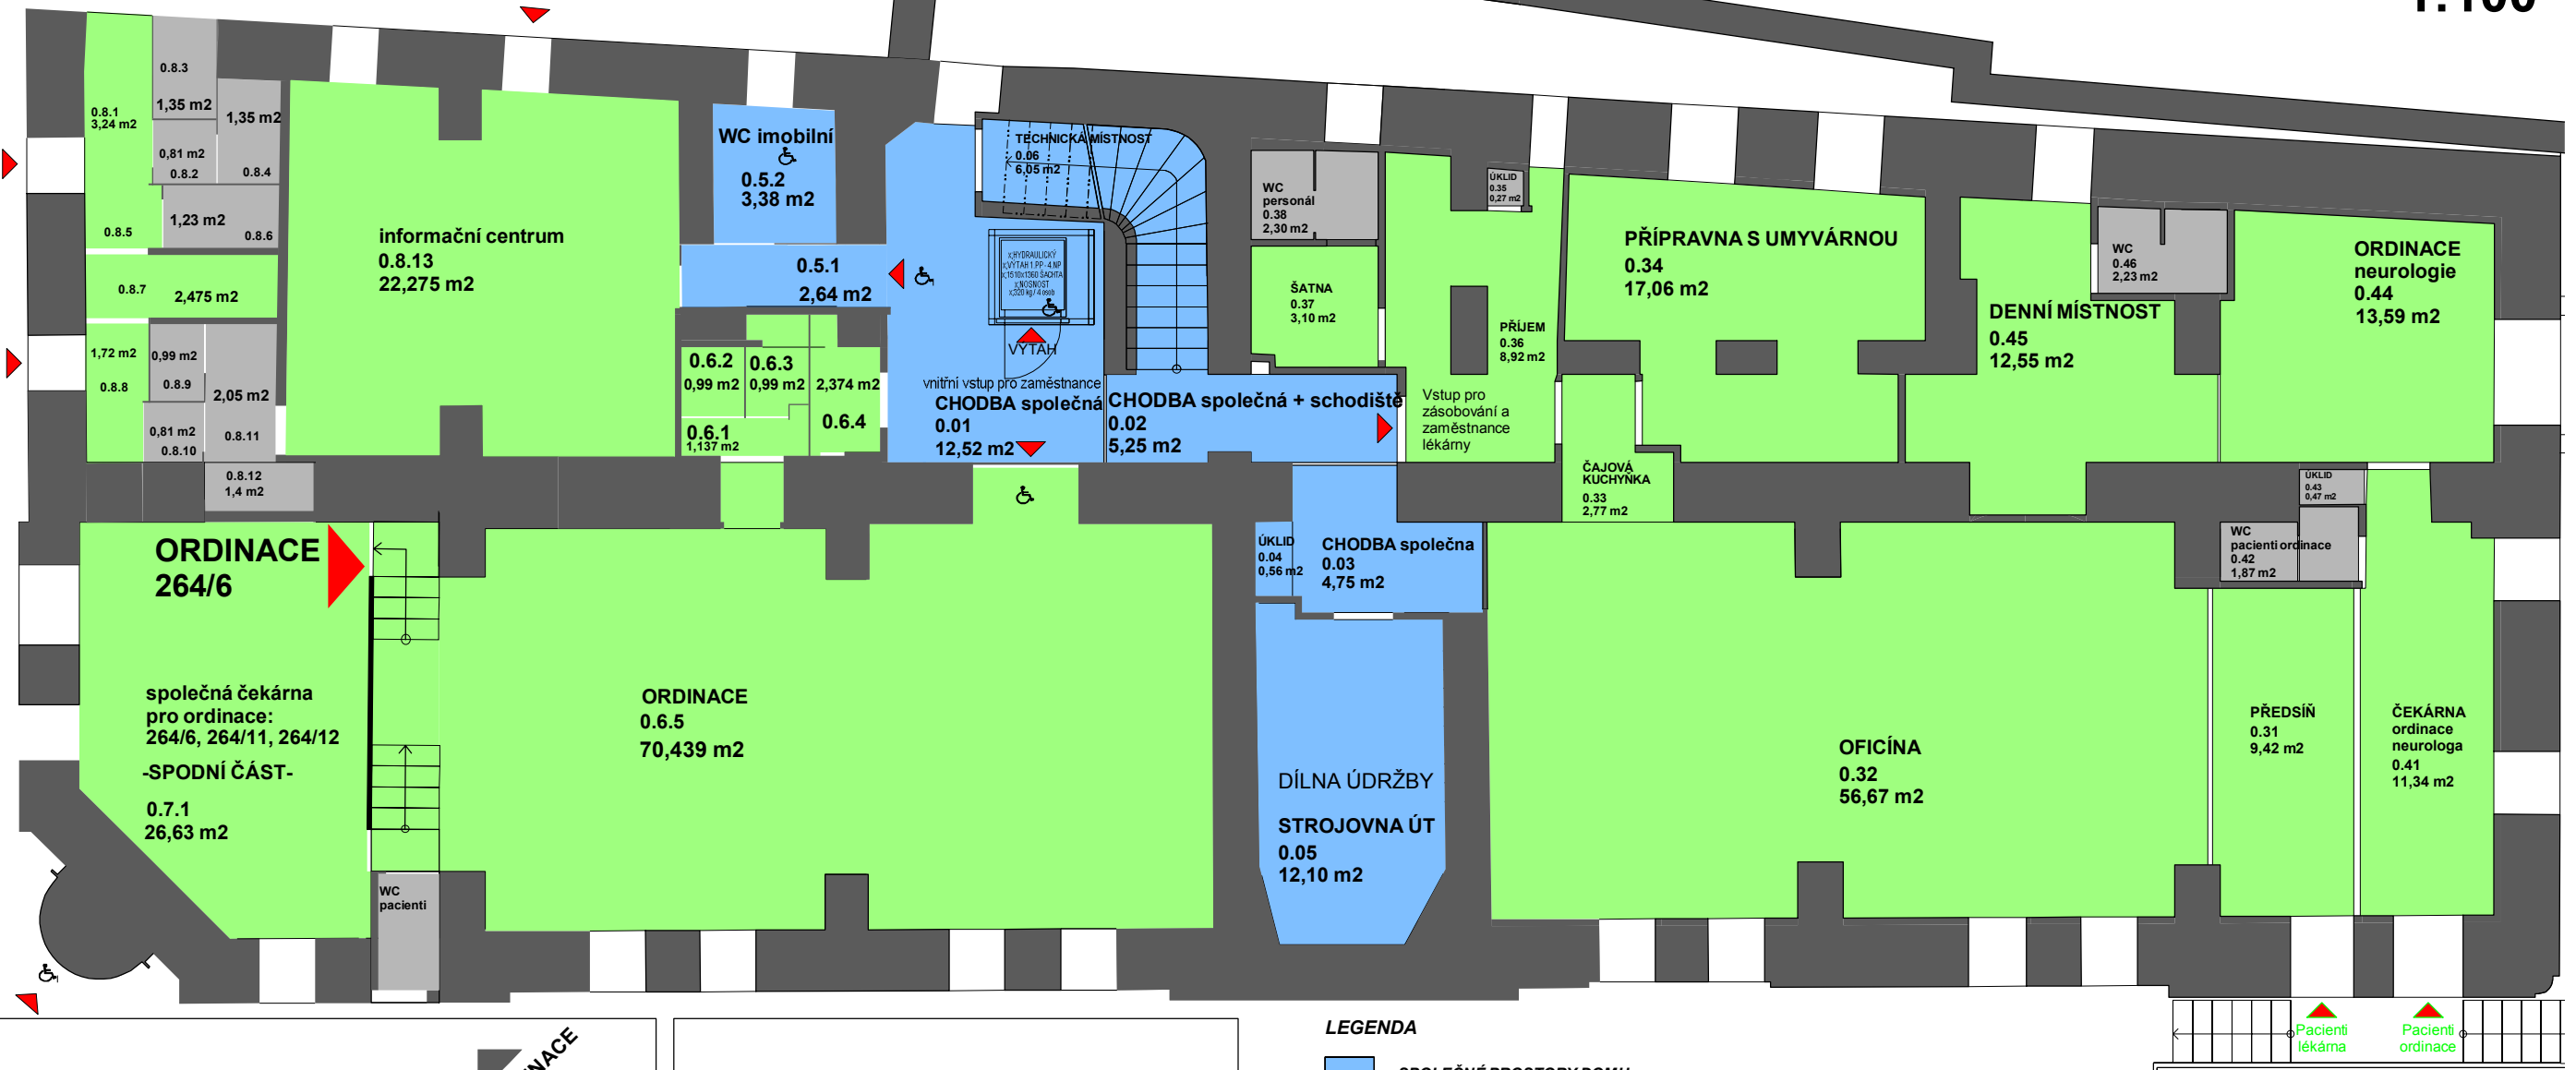

# KOMENIUM - PROHLÁŠENÍ VLASTNÍKA

HRADEC KRÁLOVÉ  
2018-07

**1PP - Ordinance+turistické centrum  
+ lékárna + ordinace+ WC imobilní  
1:100**

- LEGENDA**
- **SPOLEČNÉ PROSTORY DOMU**
  - **NEBYTOVÉ PROSTORY DOMU (komerční využití)**
  - **BYTOVÉ PROSTORY DOMU (bytové a ubytovací jednotky)**
  - PROSTORY PŘÍSTUPNÉ PRO OSOBY S OMEZENOU SCHOPNOSTÍ POHYBU A ORIENTACE**

# 00.1.