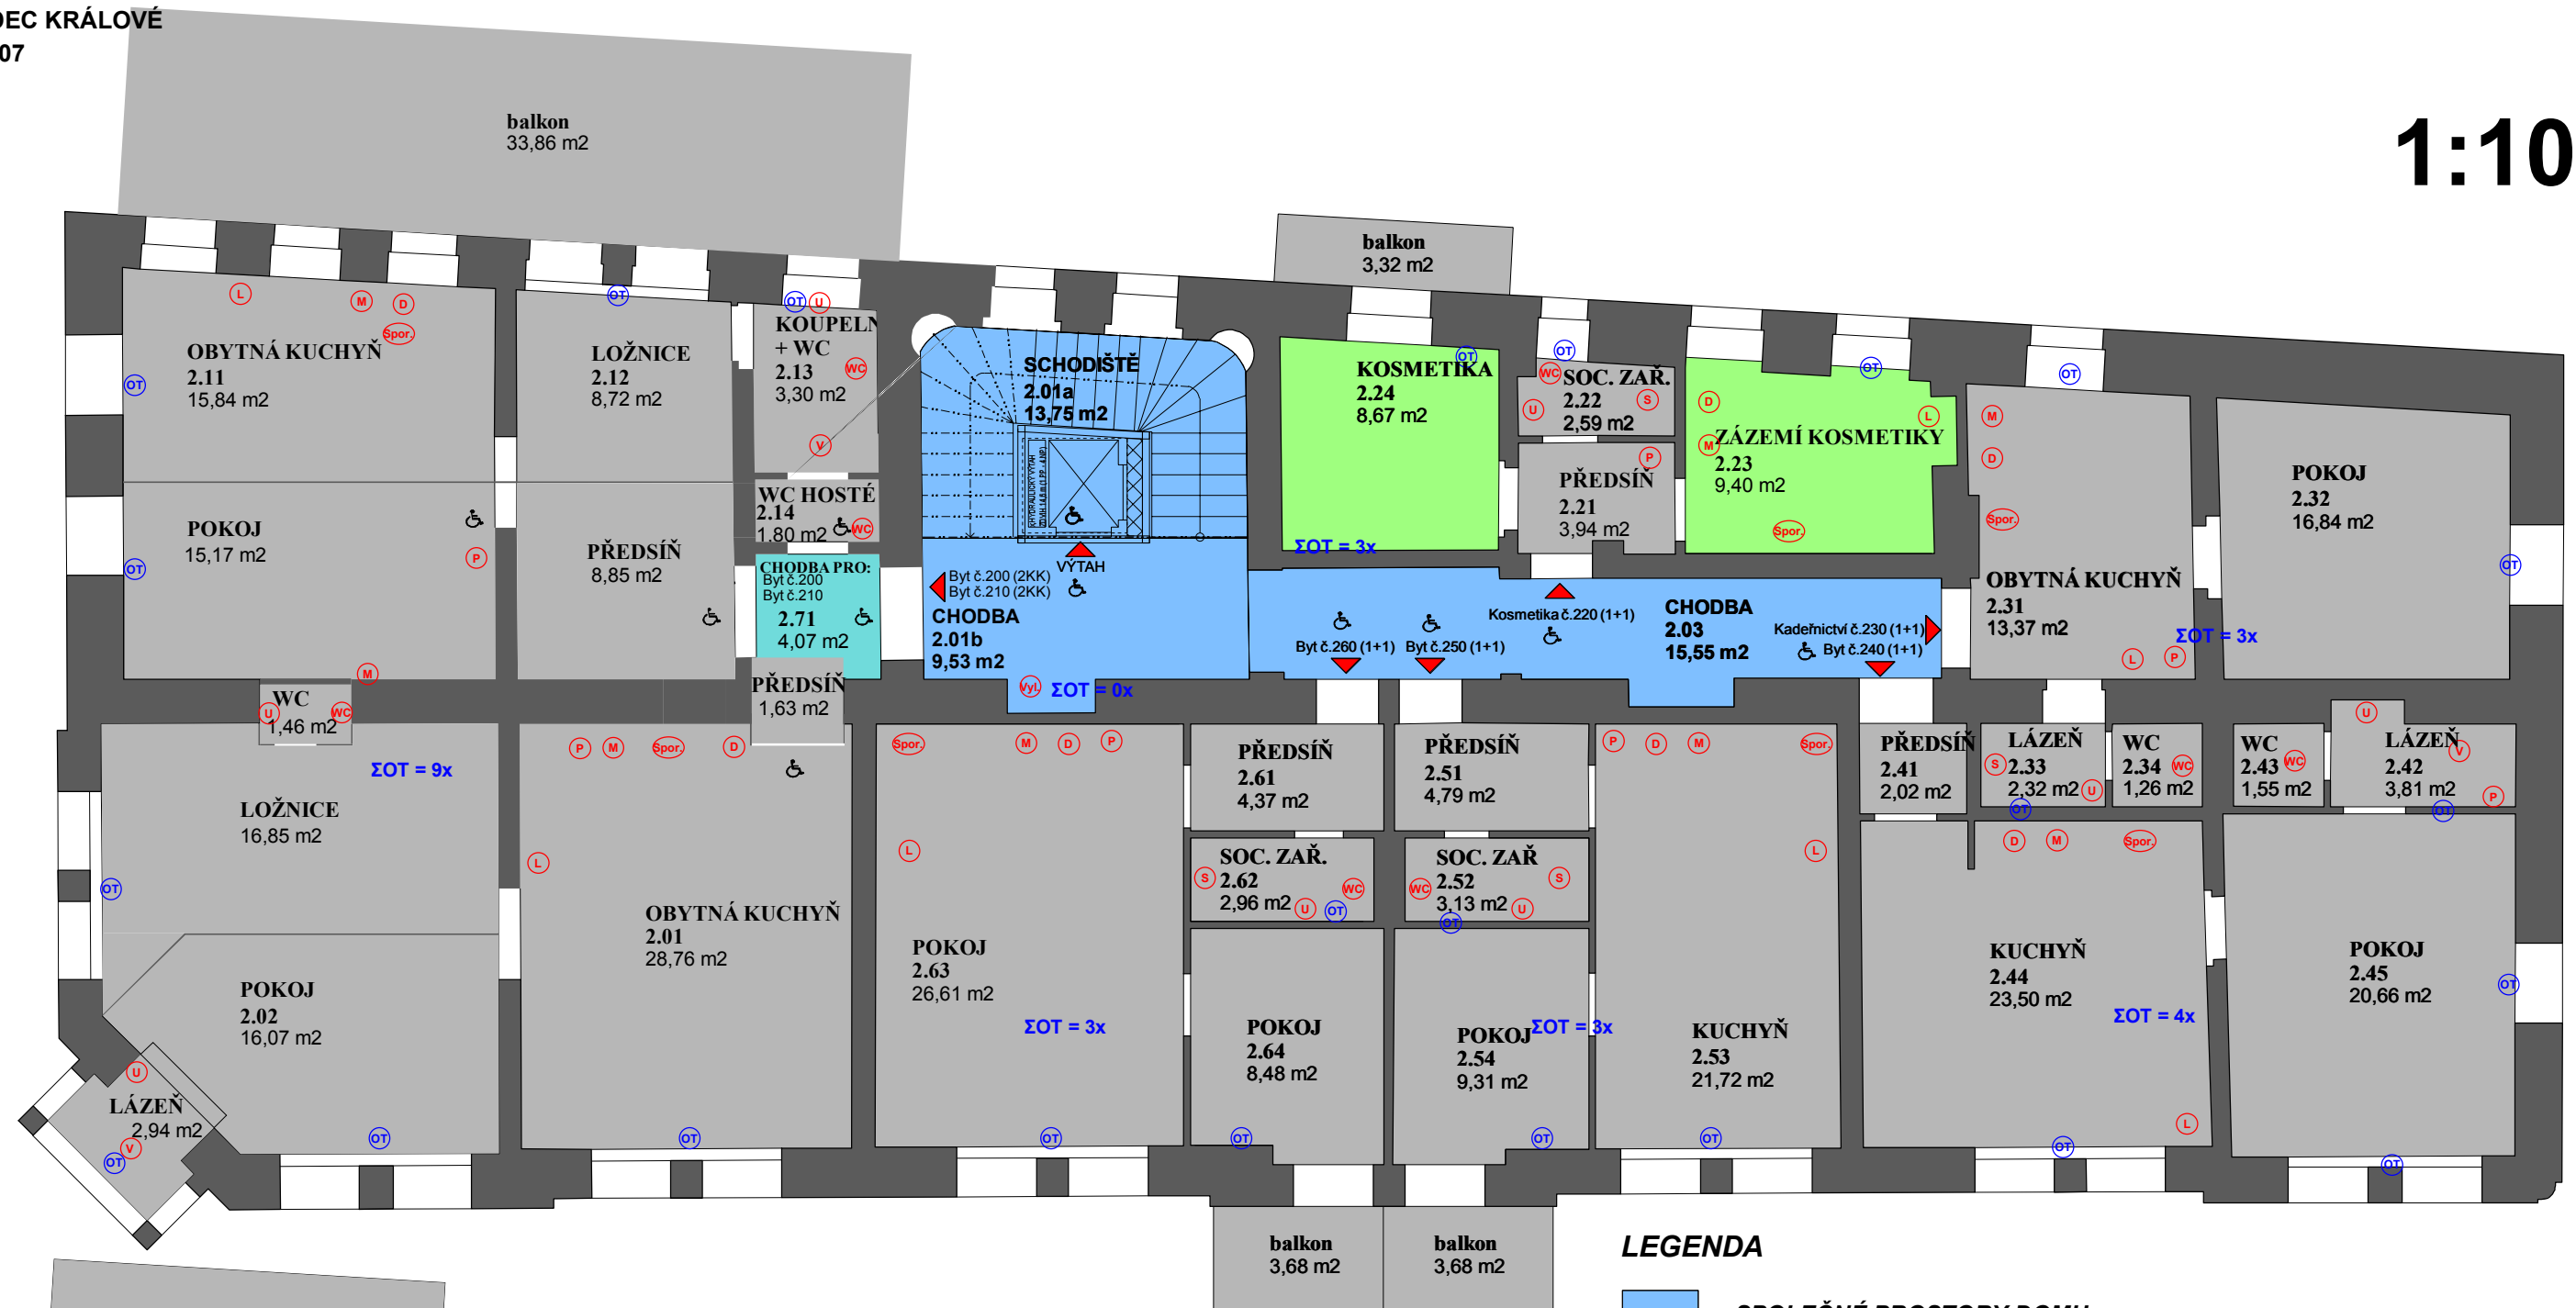

KOMENIUM - PROHLÁŠENÍ VLASTNÍKA

HRADEC KRÁLOVÉ
2018-07

2NP -6x bytová jednotka + kosmetický salón

1:100

LEGENDA

- SPOLEČNÉ PROSTORY DOMU**
 - NEBYTOVÉ PROSTORY DOMU (komerční využití)**
 - BYTOVÉ PROSTORY DOMU (bytové a ubytovací jednotky)**
 - PROSTORY PŘÍSTUPNÉ PRO OSOBY S OMEZENOU SCHOPNOSTÍ POHYBU A ORIENTA**
- LEGENDA - zařizovacích předmětů a vybavení bytu**

- D - dřez
- L - lednice
- M - myčka
- P - pračka
- S - sprcha
- Spor. - sporák
- U - umyvadlo
- V - vana
- Vyl. - výlevka
- WC - záchodová mísa
- OT - otopné těleso