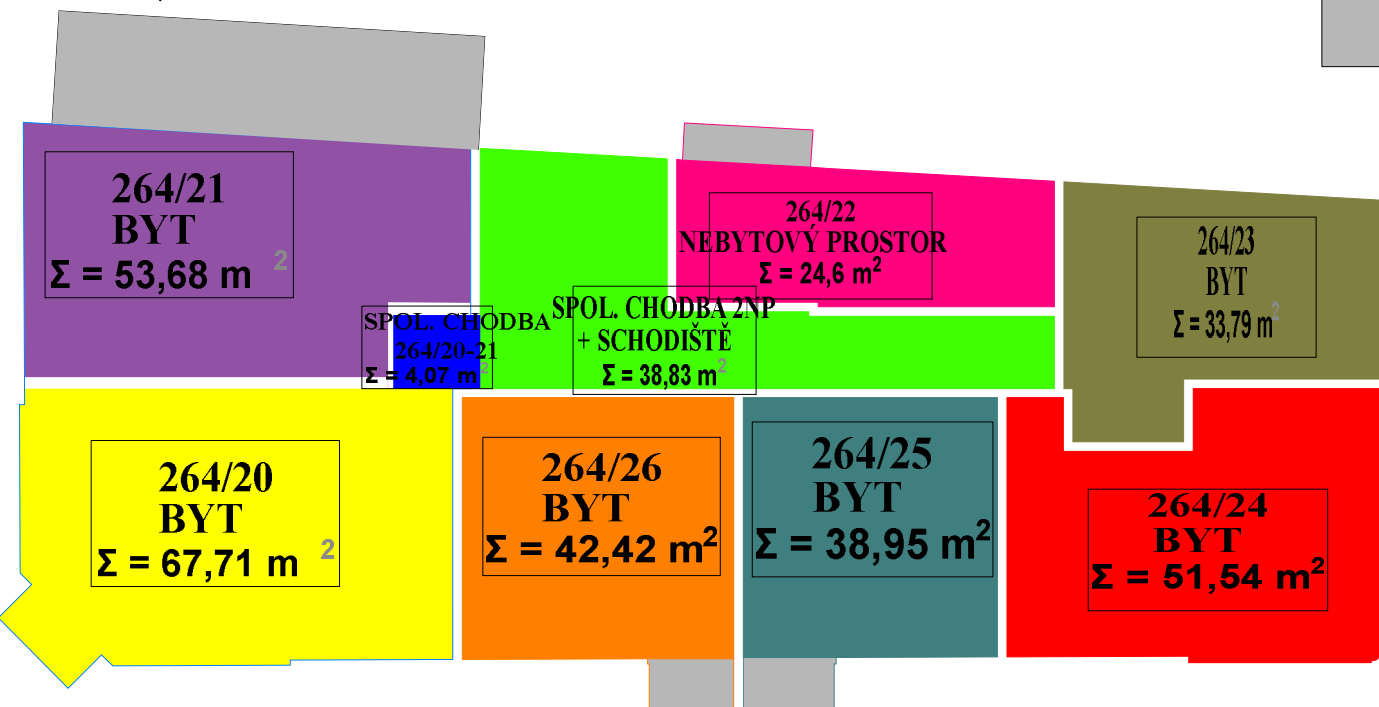

KOMENIUM - PROHLÁŠENÍ VLASTNÍKA

HRADEC KRÁLOVÉ
2018-07

2NP -6x bytová jednotka + kosmetický salón

1:100

LEGENDA

- SPOLEČNÉ PROSTORY DOMU**
 - NEBYTOVÉ PROSTORY DOMU (komerční využití)**
 - BYTOVÉ PROSTORY DOMU (bytové a ubytovací jednotky)**
 - PROSTORY PŘÍSTUPNÉ PRO OSOBY S OMEZENOU SCHOPNOSTÍ POHYBU A ORIENTA**
- LEGENDA - zařizovacích předmětů a vybavení bytu**

- D - dřez
- L - lednice
- M - myčka
- P - pračka
- S - sprcha
- Spor. - sporák
- U - umyvadlo
- V - vana
- Vyl. - výlevka
- WC - záchodová mísa
- OT - otopné těleso