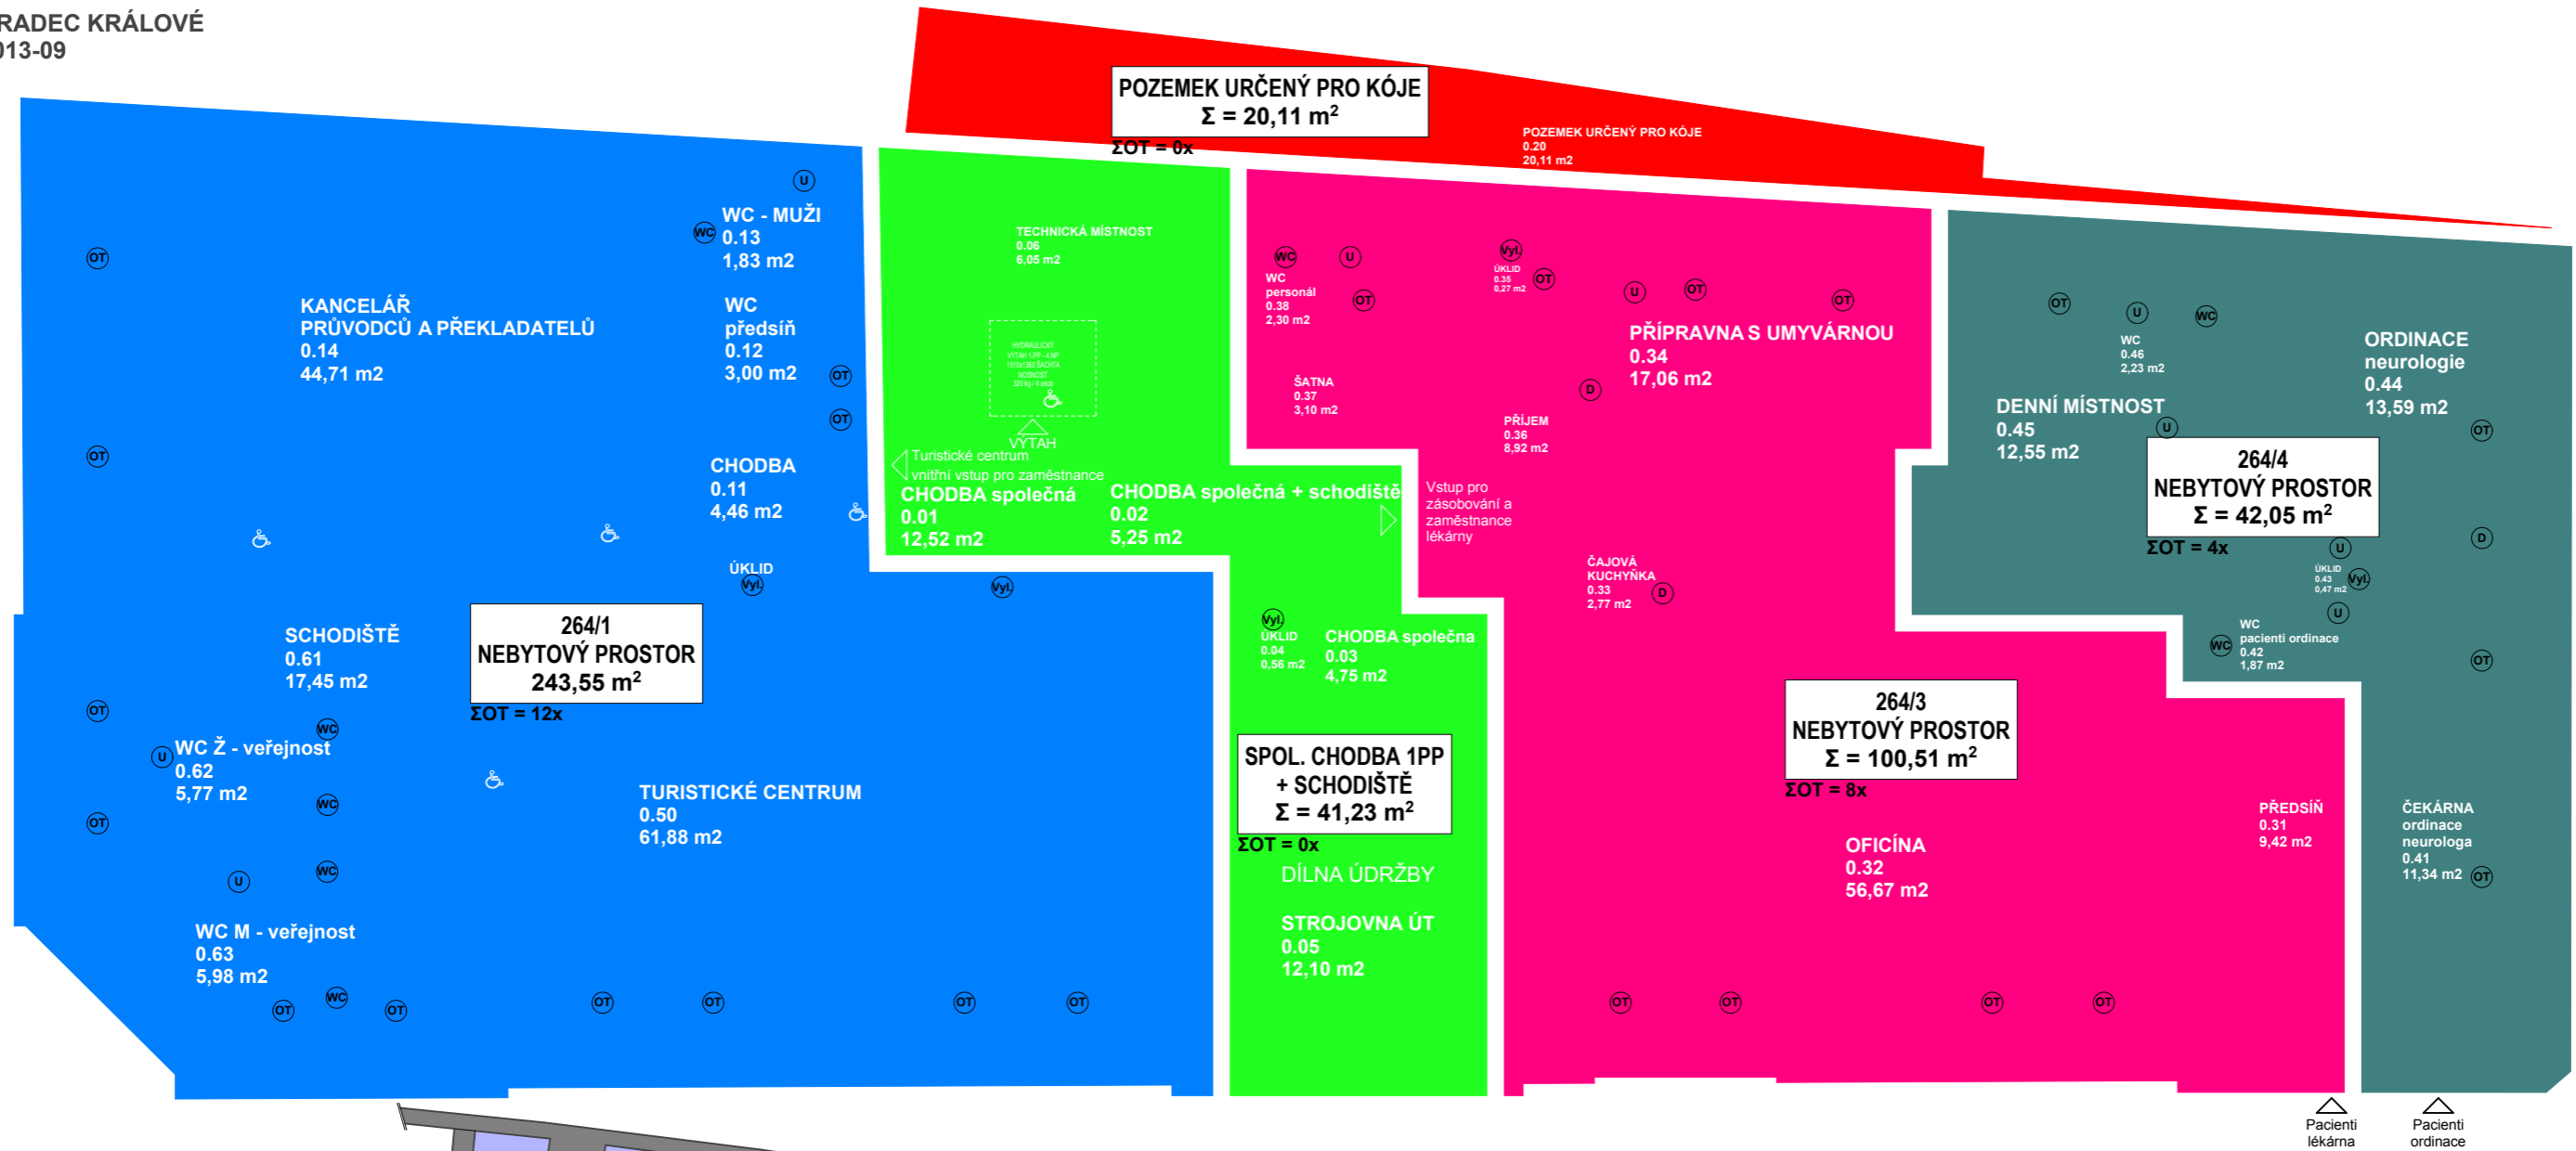

# 1PP - Turistické centrum + lékárna + ordinace

1:100

## LEGENDA

- SPOLEČNÉ PROSTORY DOMU**
- NEBYTOVÉ PROSTORY DOMU (komerční využití)**
- BYTOVÉ PROSTORY DOMU (bytové a ubytovací jednotky)**
- PROSTORY PŘÍSTUPNÉ PRO OSOBY S OMEZENOU SCHOPNOSTÍ POHYBU A ORIENTACE**

## LEGENDA - zařizovacích předmětů a vybavení bytu

- D** - dřez
- L** - lednice
- M** - myčka
- P** - pračka
- S** - sprcha
- Spor.** - sporák
- U** - umyvadlo
- V** - vana
- Vyl.** - výlevka
- WC** - záchodová mísa
- OT** - otopné těleso