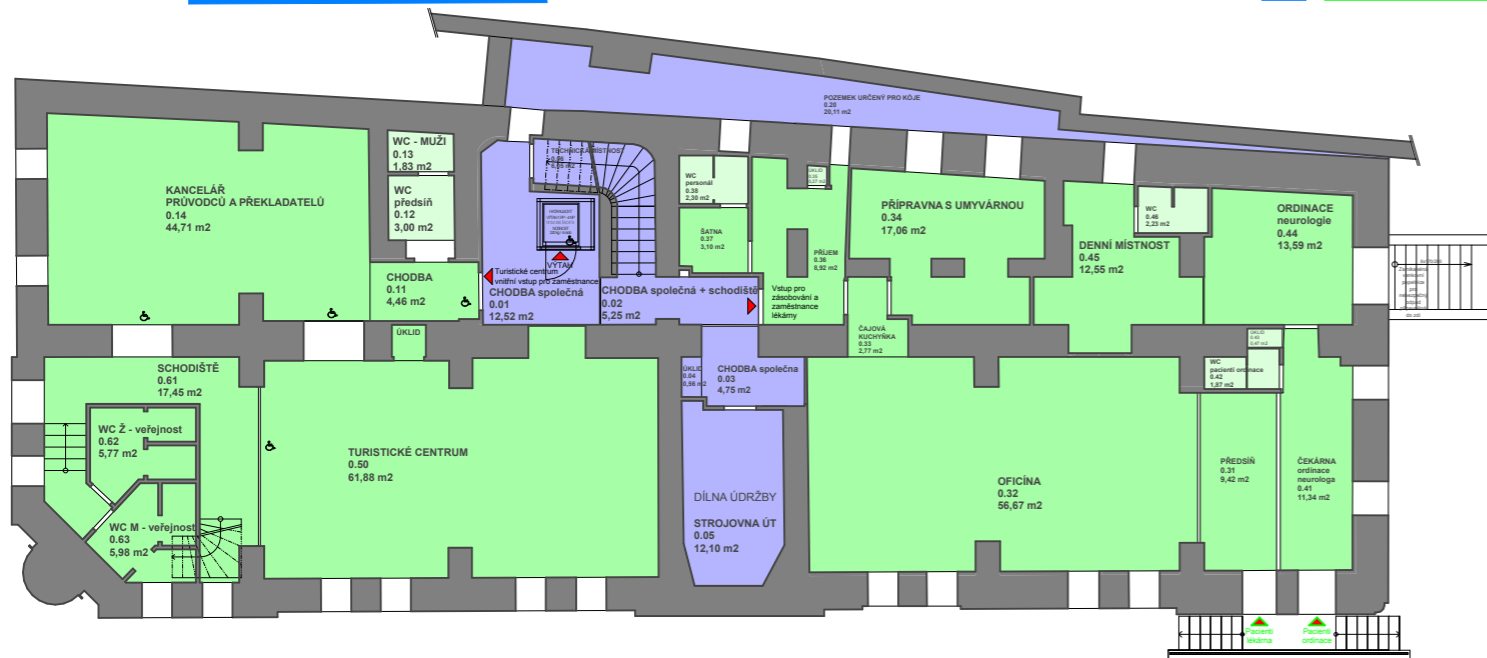

# 1PP - Turistické centrum + lékárna + ordinace

1:100

## LEGENDA

- SPOLEČNÉ PROSTORY DOMU**
- NEBYTOVÉ PROSTORY DOMU (komerční využití)**
- BYTOVÉ PROSTORY DOMU (bytové a ubytovací jednotky)**
- PROSTORY PŘÍSTUPNÉ PRO OSOBY S OMEZENOU SCHOPNOSTÍ POHYBU A ORIENTACE**

## LEGENDA - zařizovacích předmětů a vybavení bytu

- D** - dřez
- L** - lednice
- M** - myčka
- P** - pračka
- S** - sprcha
- Spor.** - sporák
- U** - umyvadlo
- V** - vana
- Vyl.** - výlevka
- WC** - záchodová mísa
- OT** - otopné těleso