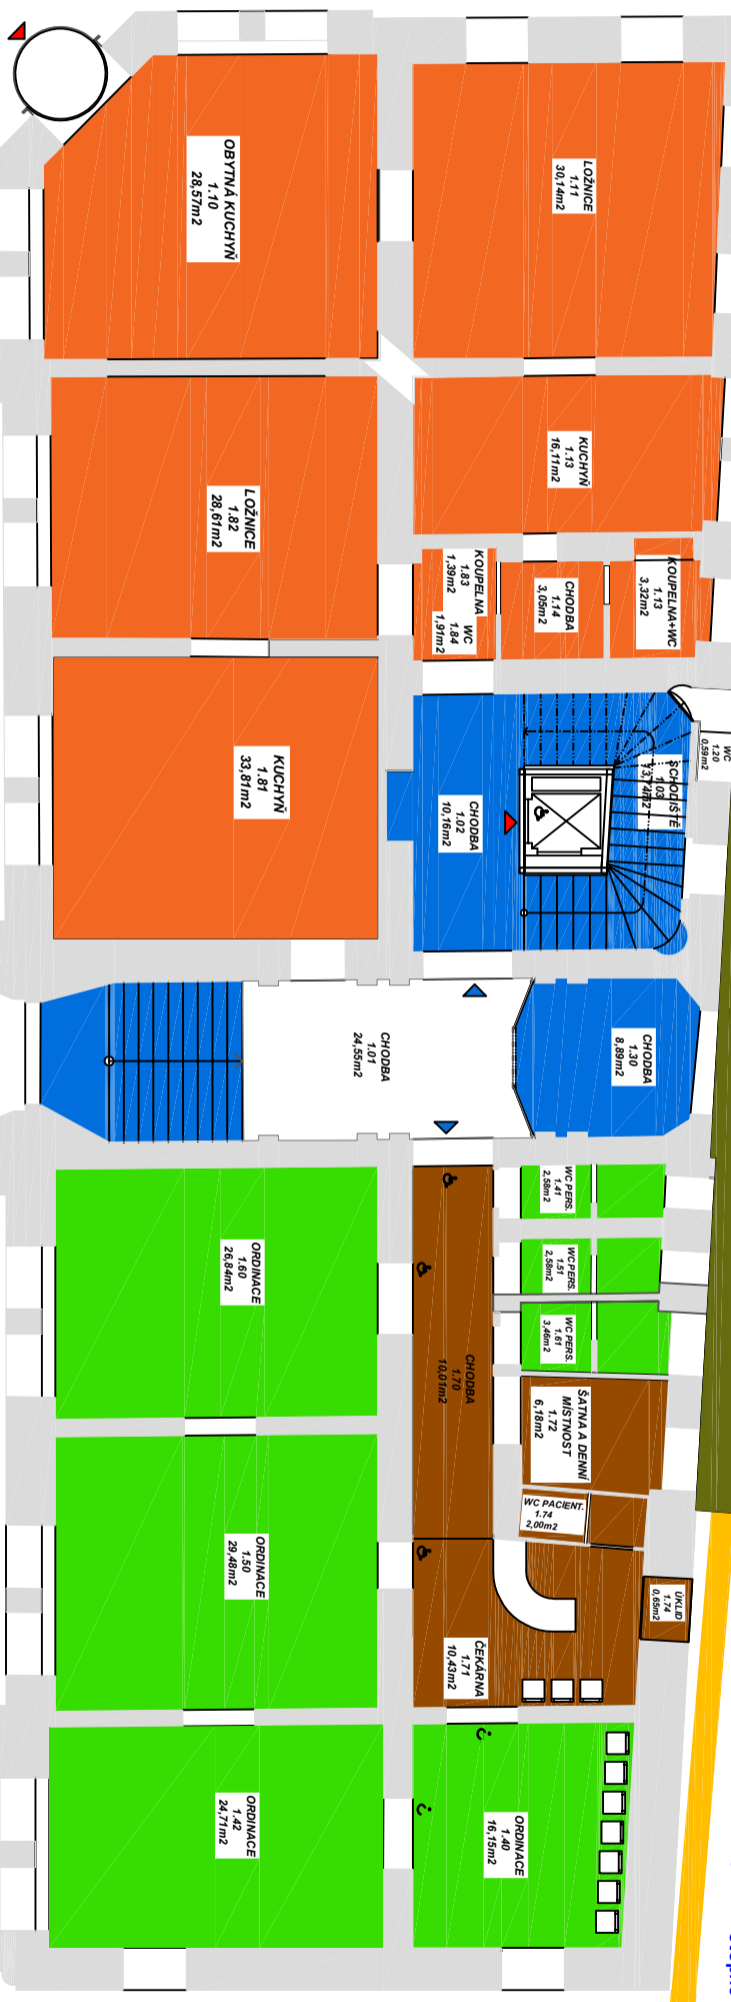

**LEGENDA**

- Byt 264/11
- Byt 264/18
- Byt 264/1
- Nebyt. 264/15
- Nebyt. 264/16
- Nebyt. 264/14
- Nebyt. 264/14

**LEGENDA - zařízení a předměty a vybavení bytu**

- D** - dřez
- L** - lednice
- M** - myčka
- P** - práčka
- S** - sprcha
- Spor.** - sporák
- U** - umyvadlo
- V** - vana
- Vyl.** - vylevka
- WC** - záchodová mísa
- OT** - otopné těleso

**LEGENDA**

- SPOLEČNÉ PROSTORY PRO JEDNOTKY 264/14, 264/15 a 264/16**
- BYTOVÉ PROSTORY DOMU**
- SPOLEČNÉ PROSTORY DOMU**
- PROSTORY PŘÍSTUPNÉ IMOB.**
- NEBYTOVÉ PROSTORY DOMU (komerční využití)**