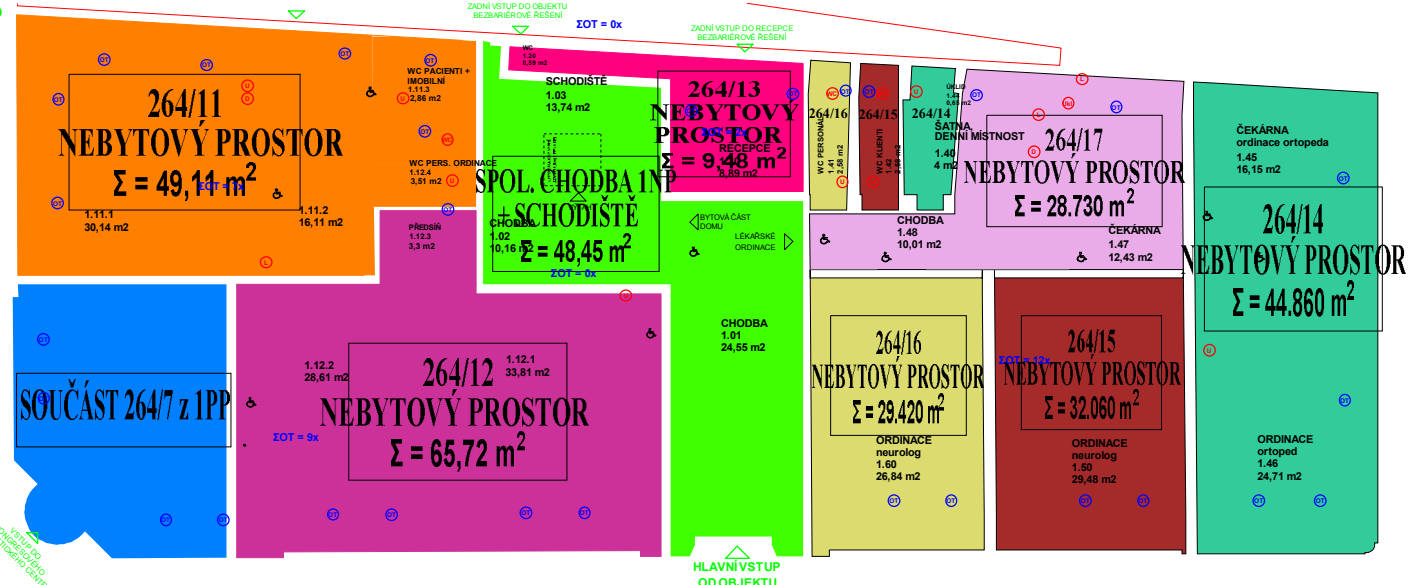

KOMENIUM - PROHLÁŠENÍ VLASTNÍKA

HRADEC KRÁLOVÉ
2018-07

1NP - 5x lékařská ordinace + recepce

1:100

LEGENDA

- SPOLEČNÉ PROSTORY DOMU**
- NEBYTOVÉ PROSTORY DOMU (komerční využití)**
- BYTOVÉ PROSTORY DOMU (bytové a ubytovací jednotky)**
- PROSTORY PŘÍSTUPNÉ PRO OSOBY S OMEZENOU SCHOPNOSTÍ POHYBU A ORIENTACE**

0.1.