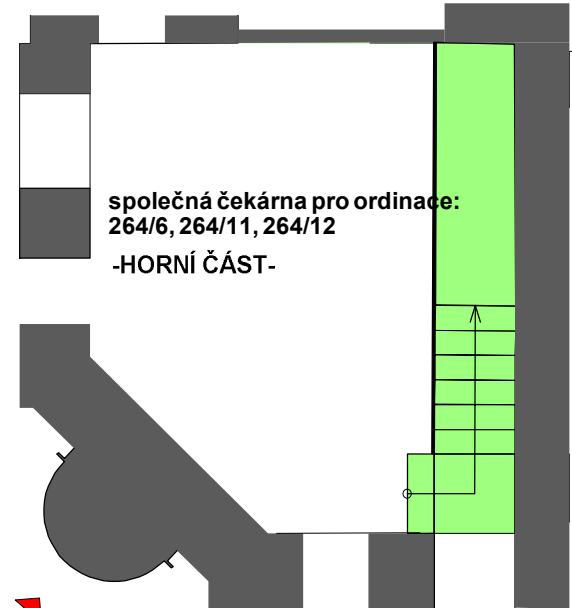

KOMENIUM - PROHLÁŠENÍ VLASTNÍKA

HRADEC KRÁLOVÉ
2018-07

1NP - 5x lékařská ordinace + recepce

1:100

LEGENDA

- SPOLEČNÉ PROSTORY DOMU**
- NEBYTOVÉ PROSTORY DOMU (komerční využití)**
- BYTOVÉ PROSTORY DOMU (bytové a ubytovací jednotky)**
- PROSTORY PŘÍSTUPNÉ PRO OSOBY S OMEZENOU SCHOPNOSTÍ POHYBU A ORIENTACE**

0.1.